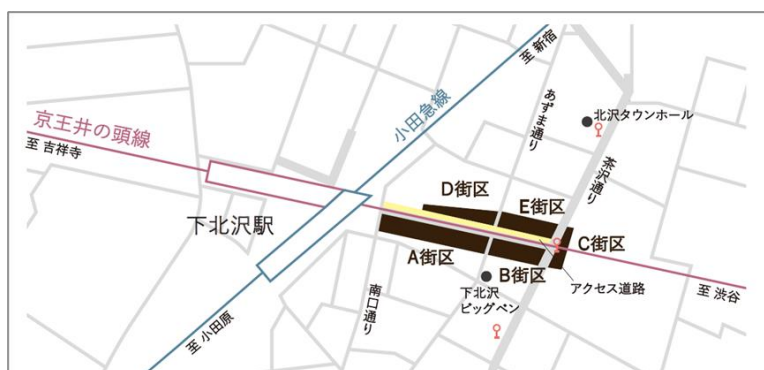

## 【参考3】ワラパーについて

「ワラパー」は、芸人インタビューやライブレポート、芸人による連載など、お笑いにまつわる様々な情報を発信するWEBメディアです。「下北 www. 2023」から本イベントの様子をライブレポートしています。

・HP: <https://wluck-park.com/>

・X: [https://x.com/WLUCK\\_PARK](https://x.com/WLUCK_PARK)

## 【参考4】「ミカン下北」施設概要

(1) 施設名称: ミカン下北

(2) 開業日: 2022年3月30日(水)

(3) 各街区位置図